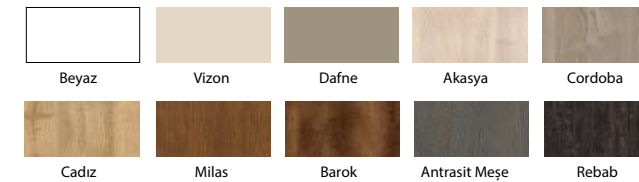

L 50 / W 50 / H 42

SKY

art

20406-A

20406-B

20406-C

Ahşap Tabla Renkleri

Ahşap Gövde Renkleri