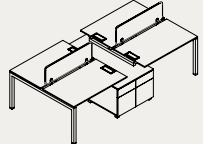

L 280 / W 145 / H 75

L 320 / W 145 / H 75

L 360 / W 145 / H 75

20506

Sky Mid 4P Workstation

L 280 / W 145 / H 75

L 320 / W 145 / H 75

L 360 / W 145 / H 75