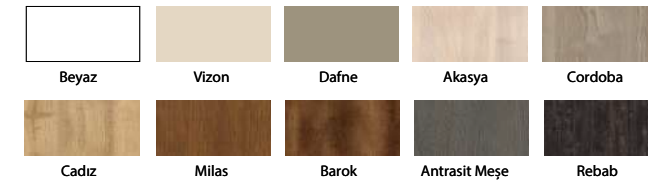

PERSONEL TAKIMLARI

personal sets

Luna
Mona
Nova
Nova Art
Sky
Sky Art
Sky Medium
Sky Maxi
Arte

LUNA

20401-A

20401-B

20401-C

Ahşap Tabla Renkleri