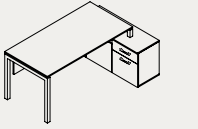

Sky Medium Masa / Table

L 180 / W 120 / H 75

L 160 / W 120 / H 75

L 140 / W 120 / H 75

L 120 / W 120 / H 75

20407-B