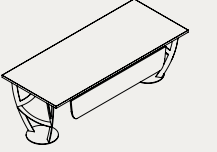

20304-B

Horizon Dolap / Cabinet

L 220 / D 40 / H 85