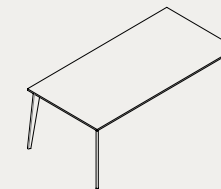

Sky Toplantı Masası

L 160 / W 100 / H 75

L 180 / W 100 / H 75

L 200 / W 100 / H 75

20602

Sky Medium Toplantı Masası

L 240 / W 120 / H 75

L 280 / W 120 / H 75

L 320 / W 120 / H 75

20603

Sky Maxi Toplantı Masası

L 360 / W 120 / H 75

L 420 / W 120 / H 75

L 480 / W 120 / H 75

20604

Luna Toplantı Masası