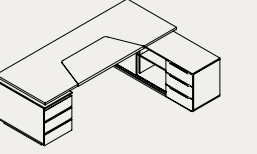

20301-C

Ahşap Renkler

Barok

Siyah

20301-A
Barlas Masa / Table
L 240 / D 170 / H 75

20301-B
Barlas Dolap / Cabinet
L 240 / D 50 / H 83

20301-C
Barlas Sehpa / Coffee Table
L 80 / D 60 / H 45

Hepimiz kendimizin daha iyi bir versiyonu olabilmek için savaşıyoruz. Daha başarılı, daha güçlü, yenilmez olabilmeyi isteriz.

Barlas güvenilir formu ve güçlü yapısı ile kullanıcıyı tamamlamayı hedefliyor.

Kutu şeklindeki masa ayakları ve yükselticiler ile parçalar arasında örüntü kuran tasarım ön perdedeki metal desen ile noktalanır. Kullanıcısının kalesi olmayı hedefler.