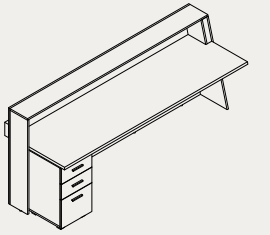

L 320 / W 180 / H 115

20705

20706

Ahşap Renkler

20707

Zet Karşılama Bankosu

L 260 / W 78 / H 95

20708