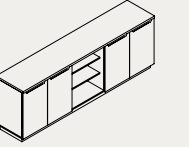

20301-C

Ahşap Renkler

Barok

Siyah

20301-A
Barlas Masa / Table
L 240 / D 170 / H 75

20301-B
Barlas Dolap / Cabinet
L 240 / D 50 / H 83

20301-C
Barlas Sehpa / Coffee Table
L 80 / D 60 / H 45

Hepimiz kendimizin daha iyi bir versiyonu olabilmek için savaşıyoruz. Daha başarılı, daha güçlü, yenilmez olabilmeyi isteriz.

Barlas güvenilir formu ve güçlü yapısı ile kullanıcıyı tamamlamayı hedefliyor.

Kutu şeklindeki masa ayakları ve yükselticiler ile parçalar arasında örüntü kuran tasarım ön perdedeki metal desen ile noktalanır. Kullanıcısının kalesi olmayı hedefler.