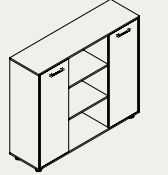

Arte Dolap / Cabinet
L 160 / W 40 / H 120

20409-C