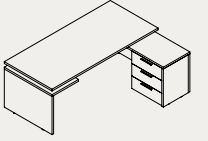

L 200 / D 150 / H 75

20306-B

Aras Dolap / Cabinet

L 200 / D 40 / H 120

20306-C

Aras Sehpa / Coffee Table

L 62 / D 60 / H 42

Aras geleneksel ile modern kavramları arasında bir köprü kurar.