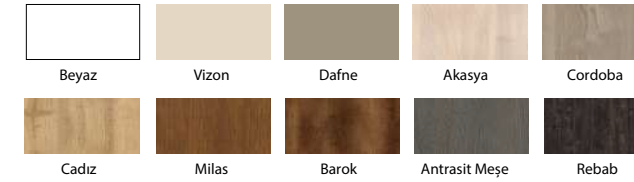

Ahşap Tabla Renkleri

Ahşap Gövde Renkleri

Metal Renkler

20402-A

Mona Masa / Table

L 160 / W 80 / H 75

L 140 / W 80 / H 75

L 120 / W 80 / H 75

Mona Dolap / Cabinet

L 160 / W 40 / H 86

20402-C

Mona Sehpa / Coffee Table

L 70 / W 50 / H 42

L 50 / W 50 / H 42