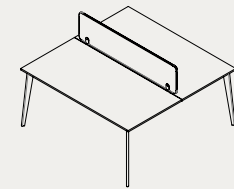

20508

Luna 2P Workstation

L 160 / W 160 / H 75

L 140 / W 160 / H 75

L 140 / W 140 / H 75

L 120 / W 140 / H 75

20509

Luna Art 2P Workstation