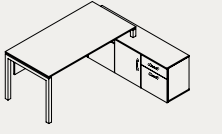

Sky Medium Sehpa / Coffee Table

L 70 / W 50 / H 42

L 50 / W 50 / H 42

SKY

maxi

20408-A

20408-B

20408-A