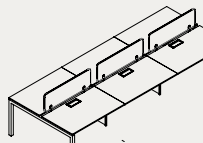

20503

Sky Medium 2P Workstation

L 145 / W 240 / H 75

L 165 / W 240 / H 75

L 185 / W 240 / H 75

L 205 / W 240 / H 75

20504

Sky Maxi 2P Workstation

L 145 / W 320 / H 75

L 165 / W 320 / H 75

L 185 / W 320 / H 75

L 205 / W 320 / H 75

20503

20504

Ahşap Tabla Renkleri

Beyaz Vizon Dafne Akasya Cordoba

Cadiz Milas Barok Antrasit Meşe Rebab

Ahşap Gövde Renkleri

Beyaz Antrasit Siyah

Metal Renkler

9016 / Beyaz 7016 / Antrasit 9005 / Siyah

20505

Sky 4P Workstation

L 240 / W 145 / H 75

L 280 / W 145 / H 75

L 320 / W 145 / H 75

L 360 / W 145 / H 75

20506

Sky Mid 4P Workstation

L 280 / W 145 / H 75

L 320 / W 145 / H 75

L 360 / W 145 / H 75

L 400 / W 145 / H 75

20507

Sky 6P Workstation

L 360 / W 145 / H 75

L 320 / W 145 / H 75

L 480 / W 145 / H 75

20505

20506

20507

Ahşap Tabla Renkleri

Beyaz Vizon Dafne Akasya Cordoba

Cadiz Milas Barok Antrasit Meşe Rebab

Ahşap Gövde Renkleri

Beyaz Antrasit Siyah

Metal Renkler

9016 / Beyaz 7016 / Antrasit 9005 / Siyah