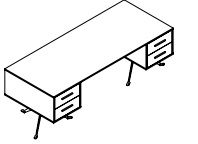

9005 / Siyah 7016 / Antrasit

20303-A

Forte Masa / Table

L 200 / D 90 / H 75

L 220 / D 90 / H 75

20303-B