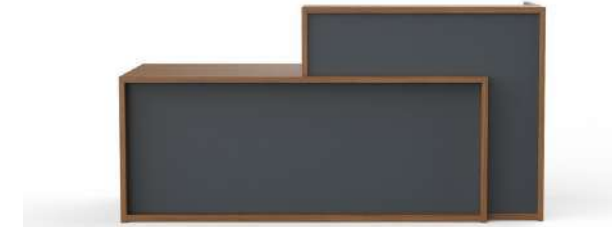

20701

Dora Karşılama Bankosu

L 240 / W 80 / H 110

L 300 / W 80 / H 110

L 360 / W 80 / H 110

20702

Lena Karşılama Bankosu

L 120 / W 60 / H 110

L 140 / W 60 / H 110

L 160 / W 60 / H 110

20701

20702

Ahşap Renkler

20703

20704

Ahşap Renkler

20703

Exa Karşılama Bankosu

L 200 / W 80 / H 100

L 220 / W 80 / H 100

L 240 / W 80 / H 100

20704

Real Karşılama Bankosu

L 260 / W 65 / H 90