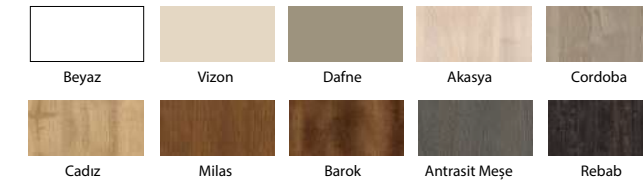

20405-C

Ahşap Tabla Renkleri

Ahşap Gövde Renkleri

Metal Renkler

20405-A

Sky Masa / Table

L 180 / W 80 / H 75

L 160 / W 80 / H 75