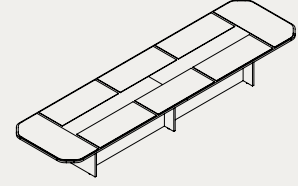

Antrasit

Siyah

Cordoba

Milas

Pera

Barok

20611

Vita Toplantı Masası