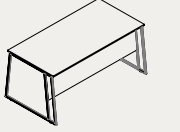

L 140 / W 80 / H 75

L 120 / W 80 / H 75

20402-B

Mona Dolap / Cabinet

L 160 / W 40 / H 86

20402-C

Mona Sehpa / Coffee Table

L 70 / W 50 / H 42