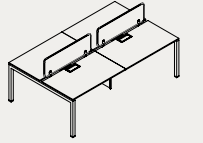

L 240 / W 145 / H 75

L 280 / W 145 / H 75

L 320 / W 145 / H 75

L 360 / W 145 / H 75

20506

Sky Mid 4P Workstation