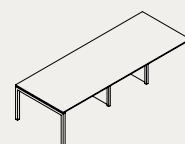

L 360 / W 120 / H 75

L 420 / W 120 / H 75

L 480 / W 120 / H 75

20604

Luna Toplantı Masası