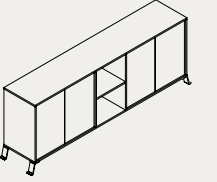

L 220 / D 40 / H 85

20304-C

Horizon Sehpa / Coffee Table

L 60 / D 60 / H 45

20304-D

Horizon Etajer / Coffee Table

L 50 / D 80 / H 75

Horizon geleneksel ile modern kavramları arasında bir köprü kurar.