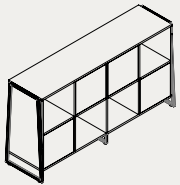

L 140 / W 80 / H 75

L 120 / W 80 / H 75

20402-B

Mona Dolap / Cabinet

L 160 / W 40 / H 86

20402-C

Mona Sehpa / Coffee Table

L 70 / W 50 / H 42