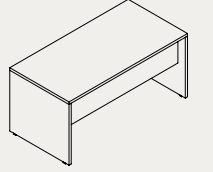

Ahşap Renkler

Beyaz

Cordoba

Milas

Barok

20409-A

Arte Masa / Table
L 160 / W 80 / H 75

20409-B