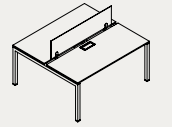

L 135 / W 1,8 / H 35

Sunta Seperatör

L 135 / W 1,8 / H 35

20501

20501

Sky 2P Workstation

L 120 / W 145 / H 75

L 140 / W 145 / H 75