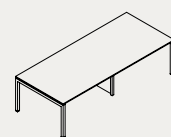

Sky Toplantı Masası

L 160 / W 100 / H 75

L 180 / W 100 / H 75

L 200 / W 100 / H 75

20602

Sky Medium Toplantı Masası

L 240 / W 120 / H 75

L 280 / W 120 / H 75