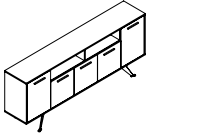

L 220 / D 40 / H 85

20303-C

Forte Sehpa / Coffee Table

L 80 / D 60 / H 45

20303-D

Forte etajer / Etagere

L 90 / D 50 / H 75

Forte ofislere gerekli şıklığı katarken, sıradanlığın ötesinde bir tasarımla ofisinize renk katmayı hedefledi.