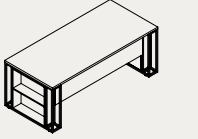

L 220 / D 40 / H 85

20304-C

Horizon Sehpa / Coffee Table

L 60 / D 60 / H 45

20304-D

Horizon Etajer / Coffee Table

L 50 / D 80 / H 75

Horizon geleneksel ile modern kavramları arasında bir köprü kurar.

Metal Renkler

9005 / Siyah

20305-A
Line Masa / Table
L 200 / D 90 / H 75

20305-B
Line Dolap / Cabinet
L 200 / D 44 / H 85

20305-C
Line Sehpa / Coffee Table
L 70 / D 50 / H 42

20305-D
Line Etajer / Etagere
L 88 / D 50 / H 75