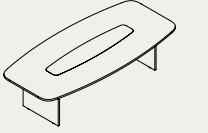

20608

Napoli Toplantı Masası

L 280 / W 140 / H 75

L 300 / W 140 / H 75

L 360 / W 150 / H 75

20609

Milano Toplantı Masası

L 220 / W 120 / H 75