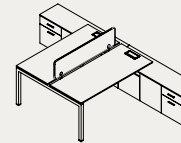

20503

Sky Medium 2P Workstation

L 145 / W 240 / H 75

L 165 / W 240 / H 75

L 185 / W 240 / H 75

L 205 / W 240 / H 75

20504

Sky Maxi 2P Workstation