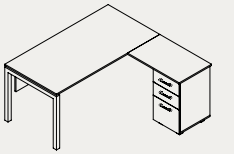

Metal Renkler

20406-A

Sky Art Masa / Table

L 180 / W 160 / H 75

L 160 / W 160 / H 75

L 140 / W 160 / H 75

L 120 / W 160 / H 75

20406-B