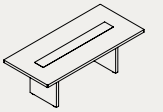

L 200 / W 100 / H 75

L 220 / W 100 / H 75

L 240 / W 100 / H 75

20605