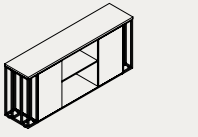

Metal Renkler

9005 / Siyah

20305-A
Line Masa / Table
L 200 / D 90 / H 75

20305-B
Line Dolap / Cabinet
L 200 / D 44 / H 85

20305-C
Line Sehpa / Coffee Table
L 70 / D 50 / H 42

20305-D
Line Etajer / Etagere
L 88 / D 50 / H 75