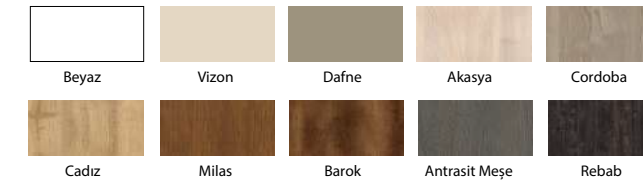

20407-A

20407-B

20407-C

Ahşap Tabla Renkleri

Ahşap Gövde Renkleri

Metal Renkler

20407-A

Sky Medium Masa / Table