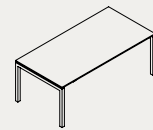

Sky Toplantı Masası

L 160 / W 100 / H 75

L 180 / W 100 / H 75

L 200 / W 100 / H 75

20602

Sky Medium Toplantı Masası

L 240 / W 120 / H 75

L 280 / W 120 / H 75