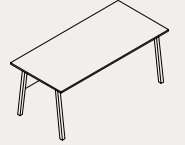

Nova Masa / Table

L 160 / W 75 / H 75

L 140 / W 75 / H 75

L 120 / W 75 / H 75

20403-B

Nova Dolap / Cabinet

L 160 / W 40 / H 82