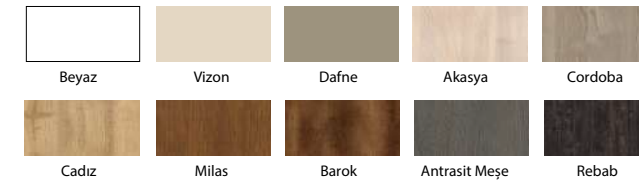

20403-C

Nova Sehpa / Coffee Table

L 50 / W 50 / H 45

NOVA
art

20404-A

20404-B

20404-C

Aħşap Tabla Renkleri