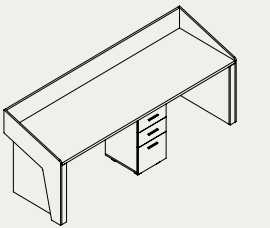

L 260 / W 78 / H 95

20708

Kave Karşılama Bankosu

L 260 / W 82 / H 100