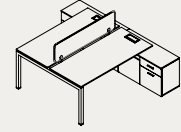

20503

Sky Medium 2P Workstation

L 145 / W 240 / H 75

L 165 / W 240 / H 75

L 185 / W 240 / H 75

L 205 / W 240 / H 75

20504

Sky Maxi 2P Workstation