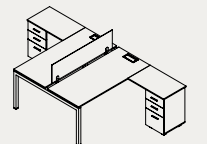

L 145 / W 305 / H 75

L 165 / W 305 / H 75

L 185 / W 305 / H 75

L 205 / W 305 / H 75