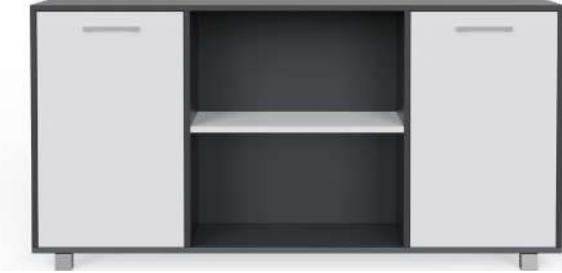

20403-C

Nova Sehpa / Coffee Table

L 50 / W 50 / H 45

NOVA
art

20404-A

20404-B

20404-C

Aħşap Tabla Renkleri